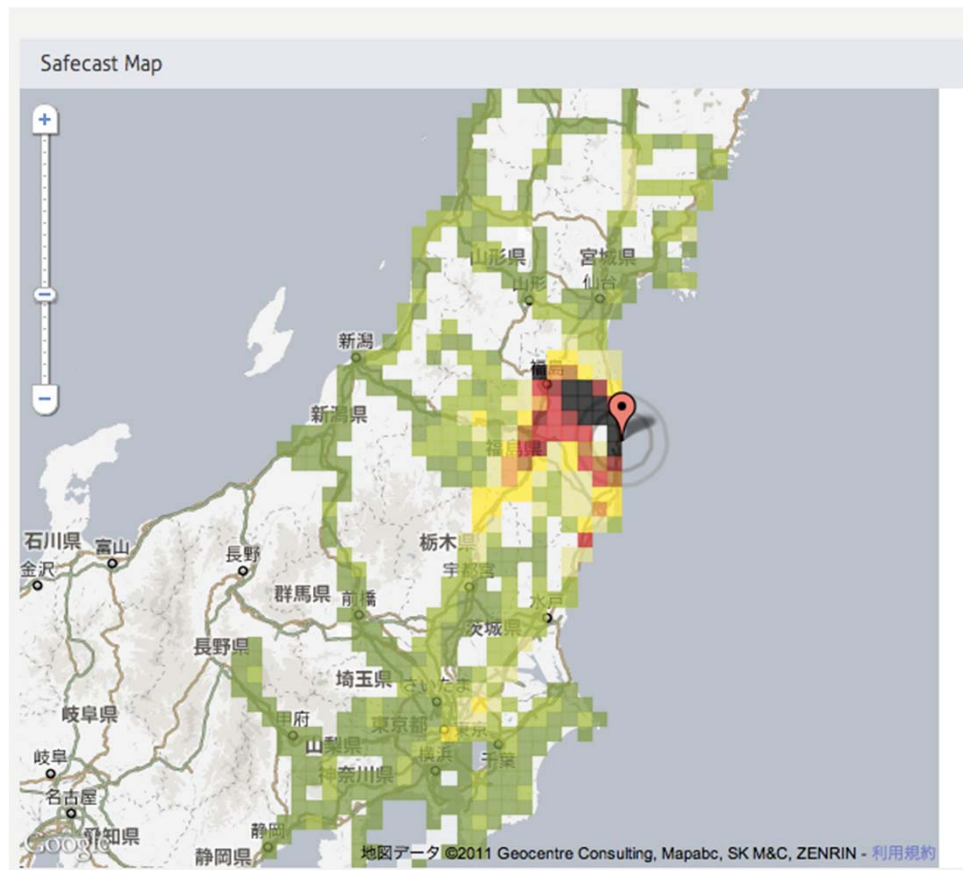

J	K	L
G	H	I
D	E	F
A	B	C

名古屋市の地図凡例:
ファイバー動作率
高い ↑

情報選択:
速度
任意区間旅行時間

ページが表示されました

スタート プローブ情報提供 インターネットIT 名古屋実験WG Microsoft Powe... LA殿 CAPS KANG 99% インターネット 22:29

2011 3.11

Annex 1

Results of airborne monitoring by MEXT and DOE
(Readings of air dose monitoring inside 80km zone of Fukushima Dai-ichi NPP)

Upper left) 14th March 2011, © Digital Globe, Lower left) Reuters

Right) http://www.mext.go.jp/component/english/_icsFiles/afieldfile/2011/05/10/1304797_0506.pdf

Data mapping

SAFECAST & government

SAFECAST

ABOUT MAPS NEWS WIKI

Right) MEXT home page, Left) Safecast.org

Linked Open Data

Linking Open Data cloud diagram, by Richard Cyganiak and Anja Jentzsch. <http://lod-cloud.net/>

COMPUTER WAS A KING

Human Centric