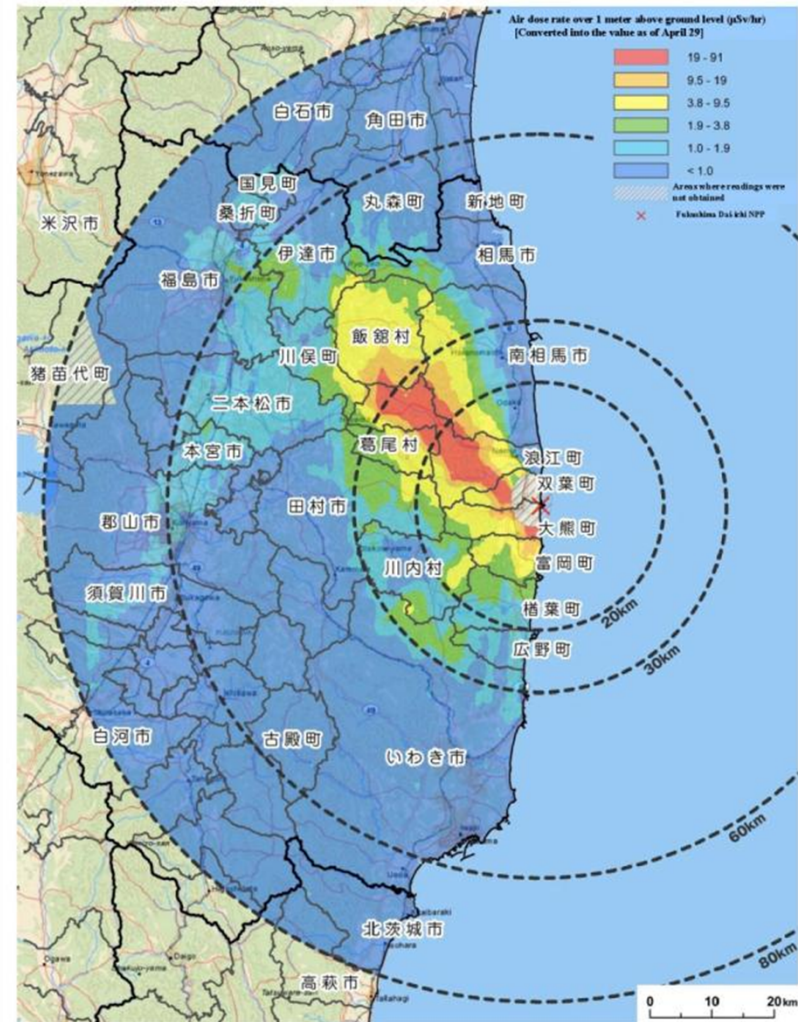

J	K	L
G	H	I
D	E	F
A	B	C

名古屋市の地図凡例:
ファイバー動作率
高い ↑

情報選択:
速度
任意区間旅行時間

ページが表示されました

スタート プローブ情報提供 インターネットIT 名古屋実験WG Microsoft Powe... LA殿 CAPS KANG 99% インターネット 22:29

2011 3.11

Annex 1

Results of airborne monitoring by MEXT and DOE
(Readings of air dose monitoring inside 80km zone of Fukushima Dai-ichi NPP)