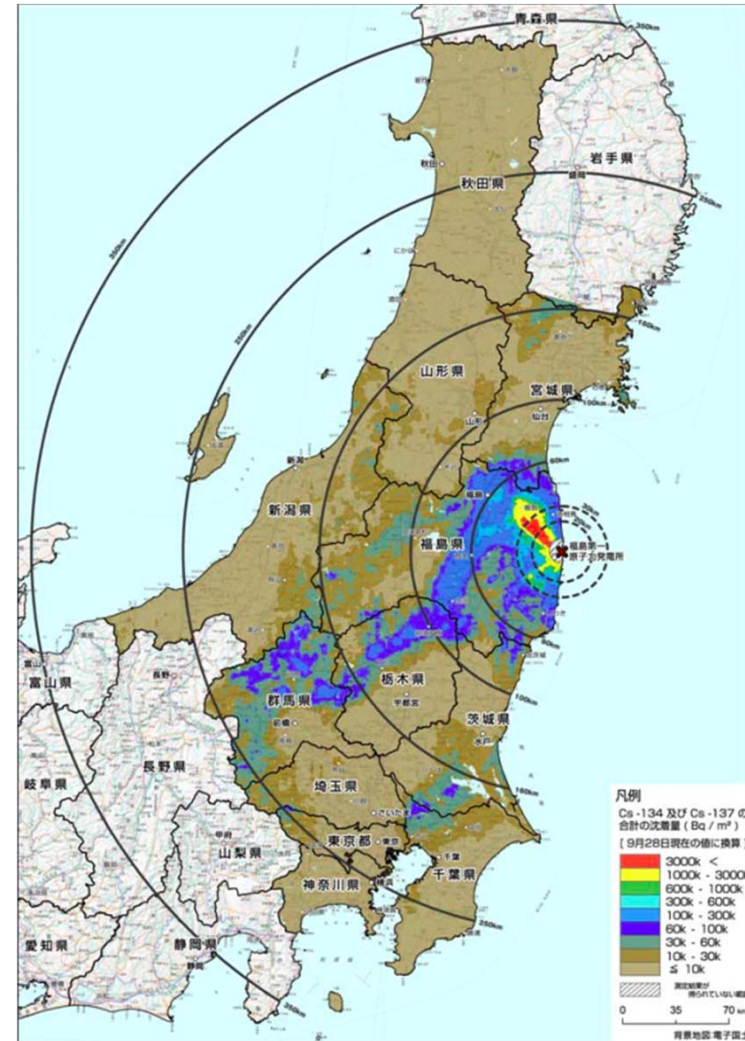

Data mapping

SAFECAST & government

SAFECAST

ABOUT   MAPS   NEWS   WIKI

Right) MEXT home page, Left) Safecast.org