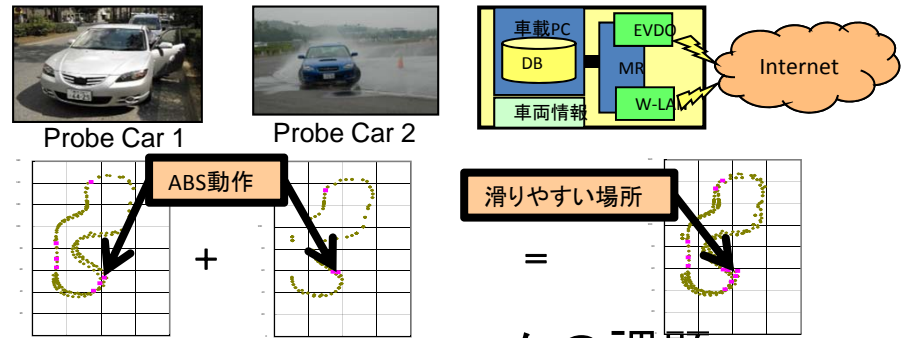

NGN

LTE To 4G

夢と
創造性

問題
発見解決

分析と
調査

イノベーション

人と社会

インターネット

SENSORS AND DATA

Probe vehicle system by Auto industries

- 移動体からの情報収集

- 1台の自動車に120台程度のコンピュータが搭載されている

- 環境・エネルギープローブ

- 安全・安心プローブ

- ABSを使った低摩擦係数道路検知

- フロー情報システムの課題