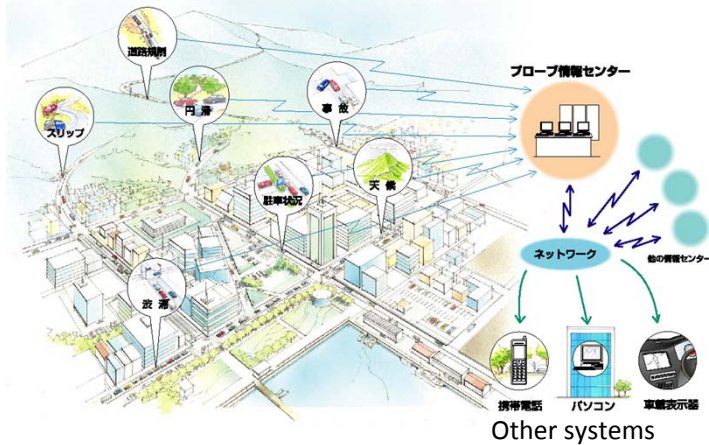

NGN

LTE To 4G

夢と
創造性

問題
発見解決

分析と
調査

イノベーション

人と社会

インターネット

SENSORS AND DATA

Probe vehicle system by Auto industries

- 移動体からの情報収集

- 1台の自動車に120台程度のコンピュータが搭載されている

- 環境・エネルギープローブ

- 安全・安心プローブ

- ABSを使った低摩擦係数道路検知

- フロー情報システムの課題