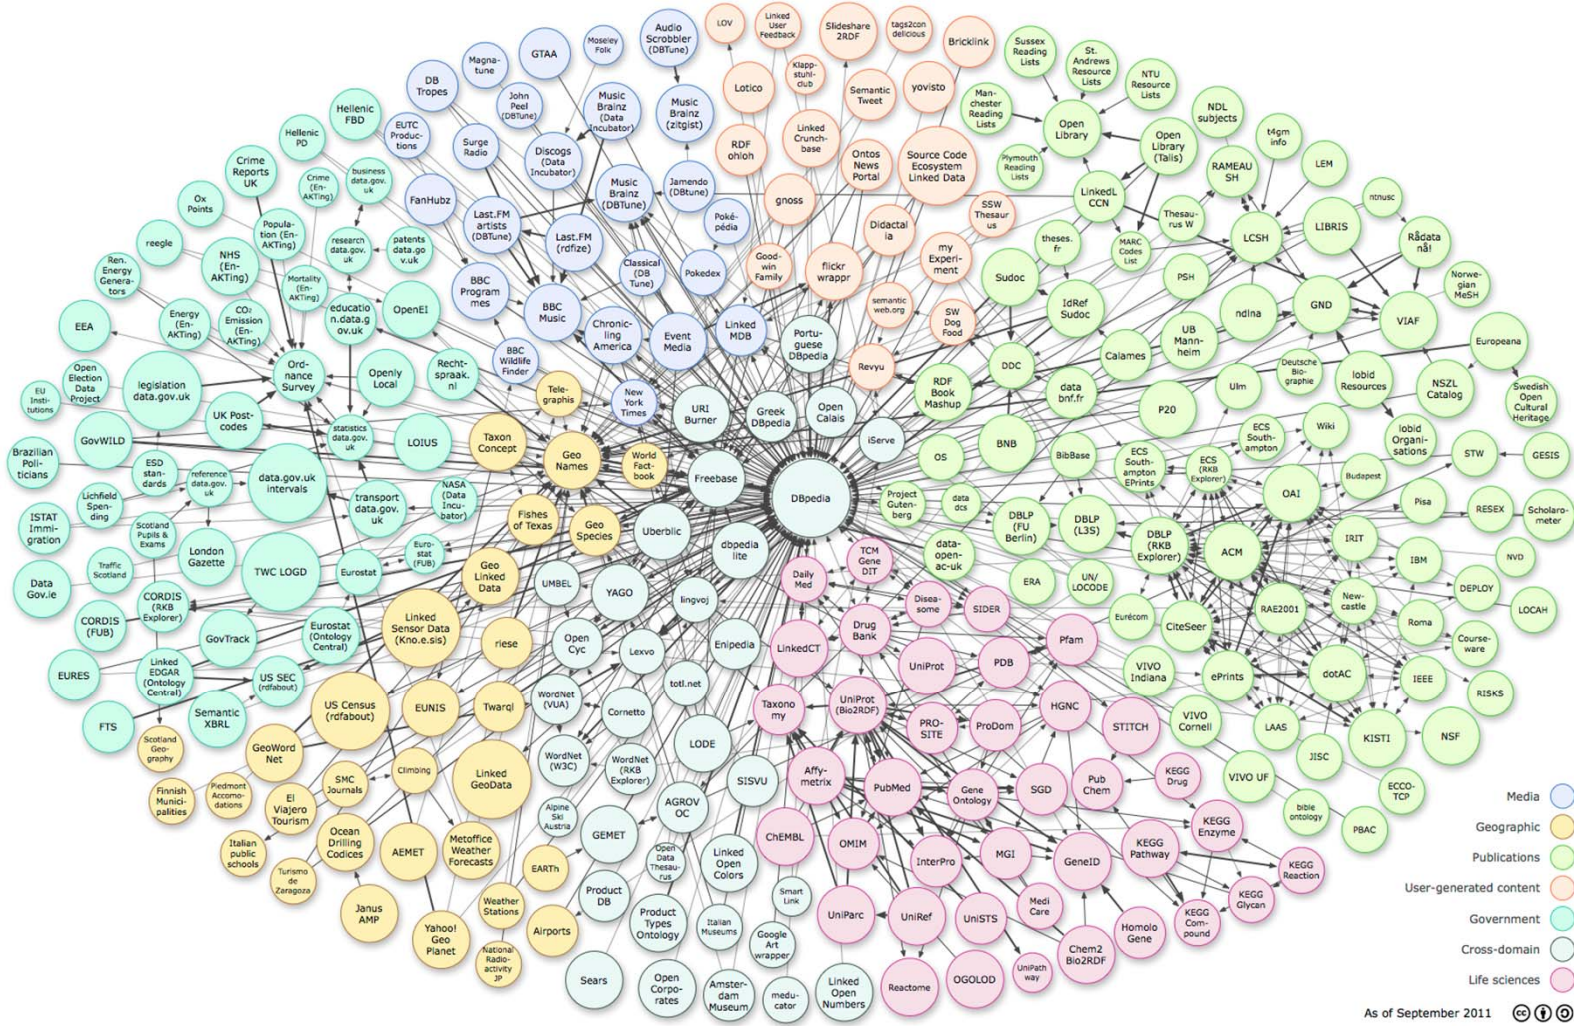

オープンデータ： インターネット基盤の責任と役割

慶應義塾大学環境情報学部

村井 純

Keywords of the Internet 2013

- Cloud
- Local
- Location
- Locale
- Social
- Mobile
- global
- Crowd sources
- Crowd wisdom
- IoT
- Platform
- Sensor networks
- Personal
- Privacy
- Security
- Cyber terrorism
- Human rights
- Apps
- Open flow
- Open data
- Wireless
- Fibers

J	K	L
G	H	I
D	E	F
A	B	C

名古屋市の地図凡例:
ファイバー動作率
高い ↑

情報選択:
速度
任意区間旅行時間

ページが表示されました

スタート プローブ情報提供 インターネットIT 名古屋実験WG Microsoft Powe... LA殿 CAPS KANG 99% インターネット 22:29

2011 3.11

Annex 1

Results of airborne monitoring by MEXT and DOE
(Readings of air dose monitoring inside 80km zone of Fukushima Dai-ichi NPP)

Upper left) 14th March 2011, © Digital Globe, Lower left) Reuters

Right) http://www.mext.go.jp/component/english/_icsFiles/afieldfile/2011/05/10/1304797_0506.pdf

Data mapping

SAFECAST & government

SAFECAST

ABOUT MAPS NEWS WIKI

Right) MEXT home page, Left) Safecast.org

Linked Open Data

Linking Open Data cloud diagram, by Richard Cyganiak and Anja Jentzsch. <http://lod-cloud.net/>

COMPUTER WAS A KING

Human Centric